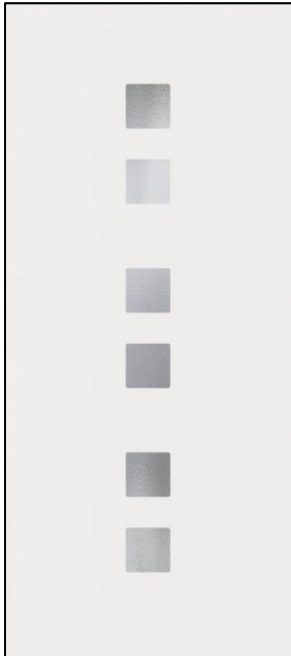

# Sonderfüllungen - Objekt

nur in weiss lieferbar; maximales Füllungsmaß: 900x2100 mm

Ausführung: 28 mm stark – mit Glas Ug-Wert=1,4 W/m<sup>2</sup>k (Füllung ohne Glas = 1,1 W/m<sup>2</sup>k)

**Modell 80G**

Glas: Chinchilla weiss

Mindestmaß: 225 x 1465 mm

**Modell 460G**

Glas: Chinchilla weiss

200 x 1405 mm

**Modell 525G**

Glas: Chinchilla weiss

500 x 500 mm

# Sonderfüllungen - Perfekt

nur in weiss lieferbar; maximales Füllungsmaß: 900x2100 mm

Ausführung: 28 mm stark – mit Glas Ug-Wert=1,4 W/m<sup>2</sup>k (Füllung ohne Glas = 1,1 W/m<sup>2</sup>k)

45 mm stark – mit Glas Ug-Wert=0,8 W/m<sup>2</sup>k (Füllung ohne Glas = 0,8 W/m<sup>2</sup>k)

# Sonderfüllungen - Premium

maximales Füllungsmaß weiß: 1000x2000 mm

maximales Füllungsmaß Dekor: 900x2150 mm

Ausführung: 28 mm stark – mit Glas Ug-Wert=1,4 W/m<sup>2</sup>k (Füllung ohne Glas = 1,1 W/m<sup>2</sup>k)