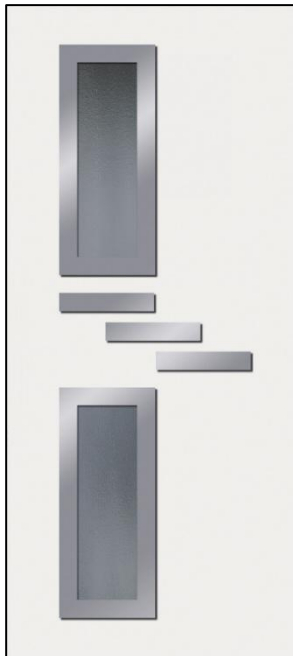

**Modell 525**

Glas: Chinchilla weiss

außen Edelstahlapplikation

Mindestmaß: 570 x 1630 mm

**Modell 550**

Glas: Chinchilla weiss

außen Edelstahlapplikation

620 x 1680 mm