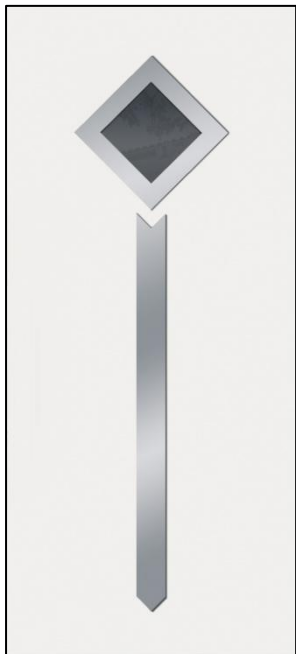

Sonderfüllungen - Premium

maximales Füllungsmaß weiß: 1000x2000 mm

maximales Füllungsmaß Dekor: 900x2150 mm

Ausführung: 28 mm stark – mit Glas Ug-Wert=1,4 W/m²k (Füllung ohne Glas = 1,1 W/m²k)

Modell 525

Glas: Chinchilla weiss

außen Edelstahlapplikation

Mindestmaß: 570 x 1630 mm