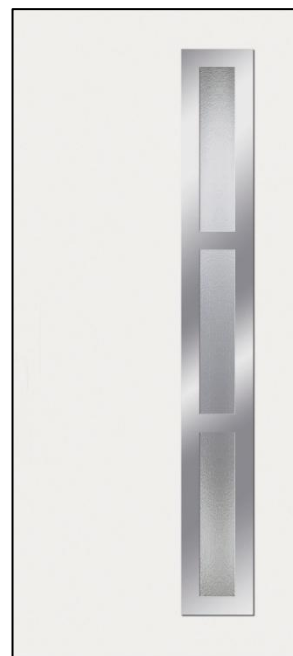

# Sonderfüllungen - Objekt

nur in weiss lieferbar; maximales Füllungsmaß: 900x2100 mm

Ausführung: 28 mm stark – mit Glas Ug-Wert=1,4 W/m<sup>2</sup>k (Füllung ohne Glas = 1,1 W/m<sup>2</sup>k)

**Modell 80G**

# Sonderfüllungen - Premium

maximales Füllungsmaß weiß: 1000x2000 mm

maximales Füllungsmaß Dekor: 900x2150 mm

Ausführung: 28 mm stark – mit Glas Ug-Wert=1,4 W/m<sup>2</sup>k (Füllung ohne Glas = 1,1 W/m<sup>2</sup>k)

**Modell 525**

Glas: Chinchilla weiss

außen Edelstahlapplikation

Mindestmaß: 570 x 1630 mm

**Modell 550**

Glas: Chinchilla weiss

außen Edelstahlapplikation

620 x 1680 mm

**Modell 560**

Glas: Chinchilla weiss

außen Edelstahlapplikation

500 x 1680 mm

**Modell 580**

Glas: Chinchilla weiss

außen Edelstahlapplikation

Mindestmaß: 325 x 1555 mm