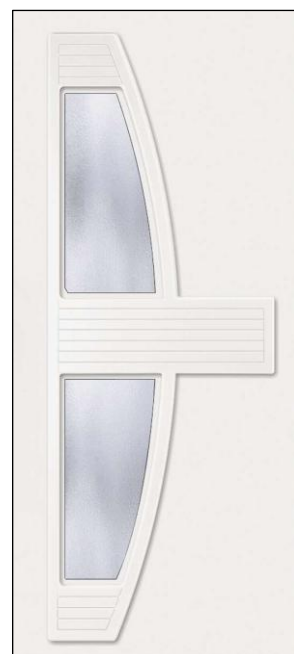

# Sonderfüllungen - Objekt

nur in weiss lieferbar; maximales Füllungsmaß: 900x2100 mm

Ausführung: 28 mm stark – mit Glas Ug-Wert=1,4 W/m<sup>2</sup>k (Füllung ohne Glas = 1,1 W/m<sup>2</sup>k)

**Modell 80G**

Glas: Chinchilla weiss

Mindestmaß: 225 x 1465 mm

**Modell 460G**

Glas: Chinchilla weiss

200 x 1405 mm

**Modell 525G**

Glas: Chinchilla weiss

500 x 500 mm

# Sonderfüllungen - Perfekt

nur in weiss lieferbar; maximales Füllungsmaß: 900x2100 mm

Ausführung: 28 mm stark – mit Glas Ug-Wert=1,4 W/m<sup>2</sup>k (Füllung ohne Glas = 1,1 W/m<sup>2</sup>k)

45 mm stark – mit Glas Ug-Wert=0,8 W/m<sup>2</sup>k (Füllung ohne Glas = 0,8 W/m<sup>2</sup>k)

**Modell 060**

Glas: Chinchilla weiss

Mindestmaß: 670 x 1680 mm

**Modell 170**

Glas: Chinchilla weiss

700 x 1700 mm

**Modell 240**

Glas: Chinchilla weiss