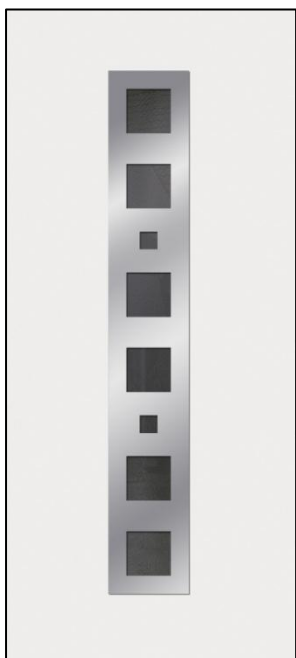

# Sonderfüllungen - Objekt

nur in weiss lieferbar; maximales Füllungsmaß: 900x2100 mm

Ausführung: 28 mm stark – mit Glas Ug-Wert=1,4 W/m<sup>2</sup>k (Füllung ohne Glas = 1,1 W/m<sup>2</sup>k)

**Modell 80G**

# Sonderfüllungen - Premium

maximales Füllungsmaß weiß: 1000x2000 mm

maximales Füllungsmaß Dekor: 900x2150 mm

Ausführung: 28 mm stark – mit Glas Ug-Wert=1,4 W/m<sup>2</sup>k (Füllung ohne Glas = 1,1 W/m<sup>2</sup>k)

**Modell 560**

Glas: Chinchilla weiss

außen Edelstahlapplikation

500 x 1680 mm

**Modell 580**

Glas: Chinchilla weiss

außen Edelstahlapplikation

Mindestmaß: 325 x 1555 mm