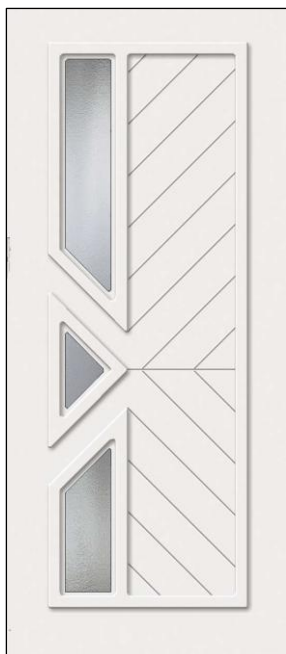

Sonderfüllungen - Perfekt

nur in weiss lieferbar; maximales Füllungsmaß: 900x2100 mm

Ausführung: 28 mm stark – mit Glas Ug-Wert=1,4 W/m²k (Füllung ohne Glas = 1,1 W/m²k)

45 mm stark – mit Glas Ug-Wert=0,8 W/m²k (Füllung ohne Glas = 0,8 W/m²k)

Modell 060

Glas: Chinchilla weiss

Mindestmaß: 670 x 1680 mm