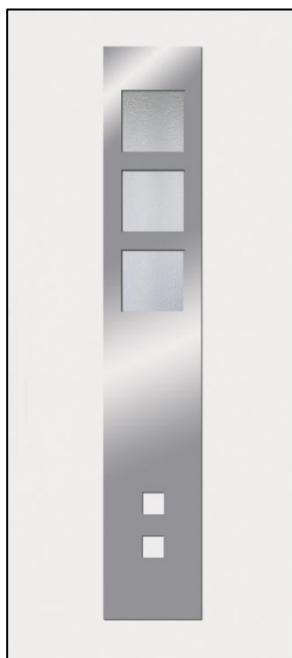

Modell 620

Glas: Chinchilla weiss

außen Edelstahlapplikation

370 x 1680 mm