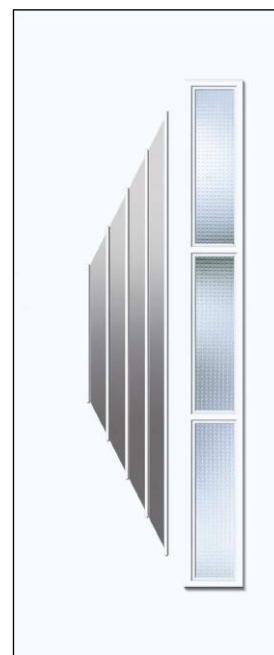

# Sonderfüllungen - Objekt

nur in weiss lieferbar; maximales Füllungsmaß: 900x2100 mm

Ausführung: 28 mm stark – mit Glas Ug-Wert=1,4 W/m<sup>2</sup>k (Füllung ohne Glas = 1,1 W/m<sup>2</sup>k)

**Modell 80G**

730 x 1750 mm

**Modell 311**

Glas: Chinchilla weiss

Mindestmaß: 630 x 1740 mm

**Modell 440**

Glas: Mastercarree

außen Edelstahlapplikation

730 x 1650 mm

**Modell 460**

Glas: Mastercarree

außen Edelstahlapplikation

700 x 1600 mm

# Sonderfüllungen - Premium

maximales Füllungsmaß weiß: 1000x2000 mm

maximales Füllungsmaß Dekor: 900x2150 mm

Ausführung: 28 mm stark – mit Glas Ug-Wert=1,4 W/m<sup>2</sup>k (Füllung ohne Glas = 1,1 W/m<sup>2</sup>k)