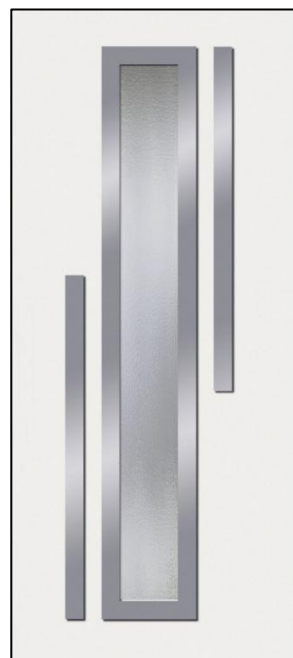

# Sonderfüllungen - Objekt

nur in weiss lieferbar; maximales Füllungsmaß: 900x2100 mm

Ausführung: 28 mm stark – mit Glas Ug-Wert=1,4 W/m<sup>2</sup>k (Füllung ohne Glas = 1,1 W/m<sup>2</sup>k)

**Modell 80G**

**Modell 525**

Glas: Chinchilla weiss

außen Edelstahlapplikation

Mindestmaß: 570 x 1630 mm

**Modell 550**

Glas: Chinchilla weiss

außen Edelstahlapplikation

620 x 1680 mm

**Modell 560**

Glas: Chinchilla weiss

außen Edelstahlapplikation

500 x 1680 mm

**Modell 580**

Glas: Chinchilla weiss

außen Edelstahlapplikation

Mindestmaß: 325 x 1555 mm

**Modell 620**

Glas: Chinchilla weiss

außen Edelstahlapplikation

370 x 1680 mm

**Modell 660**

Glas: Chinchilla weiss

außen Edelstahlapplikation

560 x 1680 mm