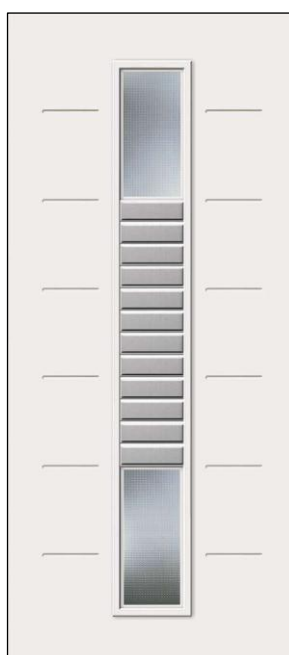

Modell 440

Glas: Mastercarree

außen Edelstahlapplikation

730 x 1650 mm